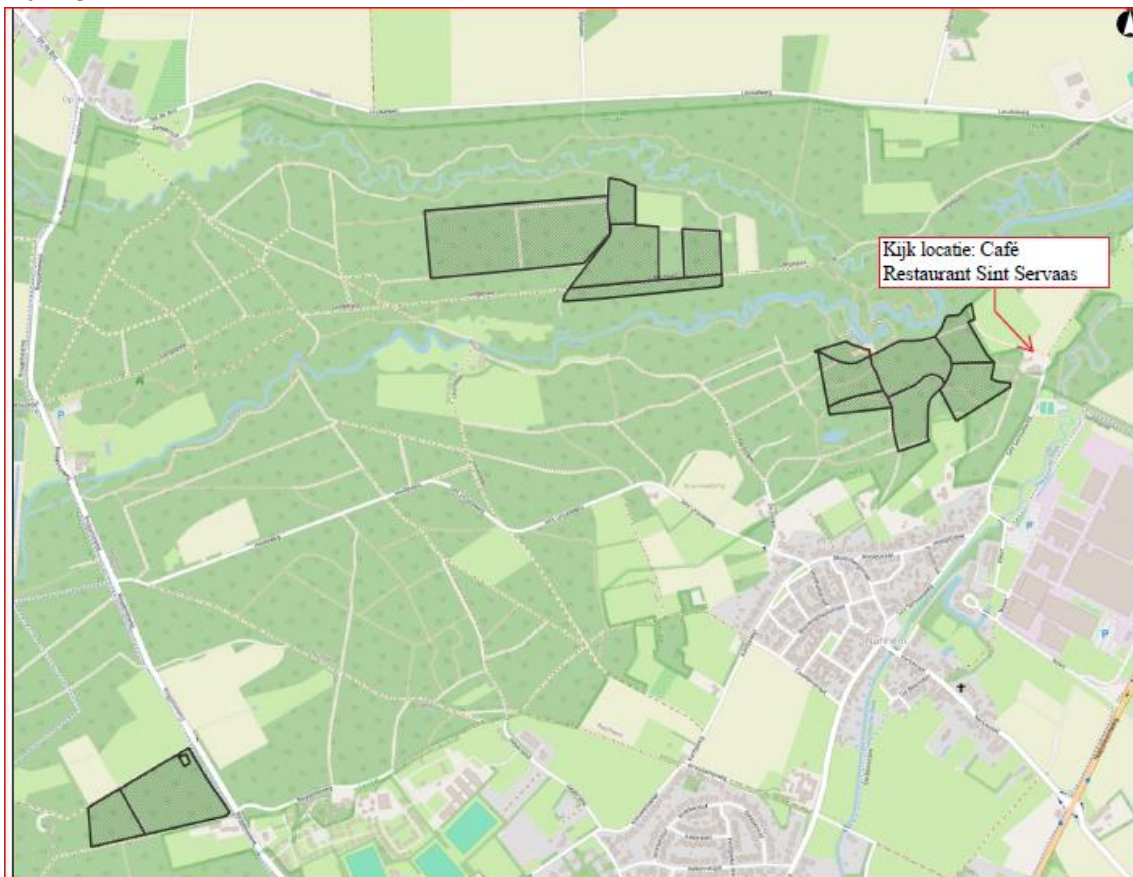

Persbericht Uitvoering Steenmeel

Naar verwachting start Bosgroep Zuid Nederland op 16 februari aanstaande, voor diverse eigenaren, met het verspreiden van steenmeel op circa 21 ha bos in het Natuurgebied Leudal. De werkzaamheden zullen ongeveer 2 dagen in beslag nemen. Er wordt alleen op doordeweekse dagen gewerkt. De werkzaamheden zijn afhankelijk van gunstige weersomstandigheden (o.a. windsnelheid). Dit kan betekenen dat er besloten wordt om niet te vliegen op bepaalde dagen en de werkzaamheden daardoor opschuiven.

De locaties waar het steenmeel wordt aangebracht zullen gedurende de werkzaamheden gedeeltelijk zijn afgesloten. Dit in verband met de veiligheid van bezoekers. Het vliegen is goed te volgen vanuit de parkeerplaats van Café Restaurant Sint Servaas in Nunhem.

Bosgroep Zuid Nederland

Meer informatie kunt u vinden op natuurportaal.nl

Deze herstelmaatregel is mede mogelijk gemaakt door de provincie Limburg.
